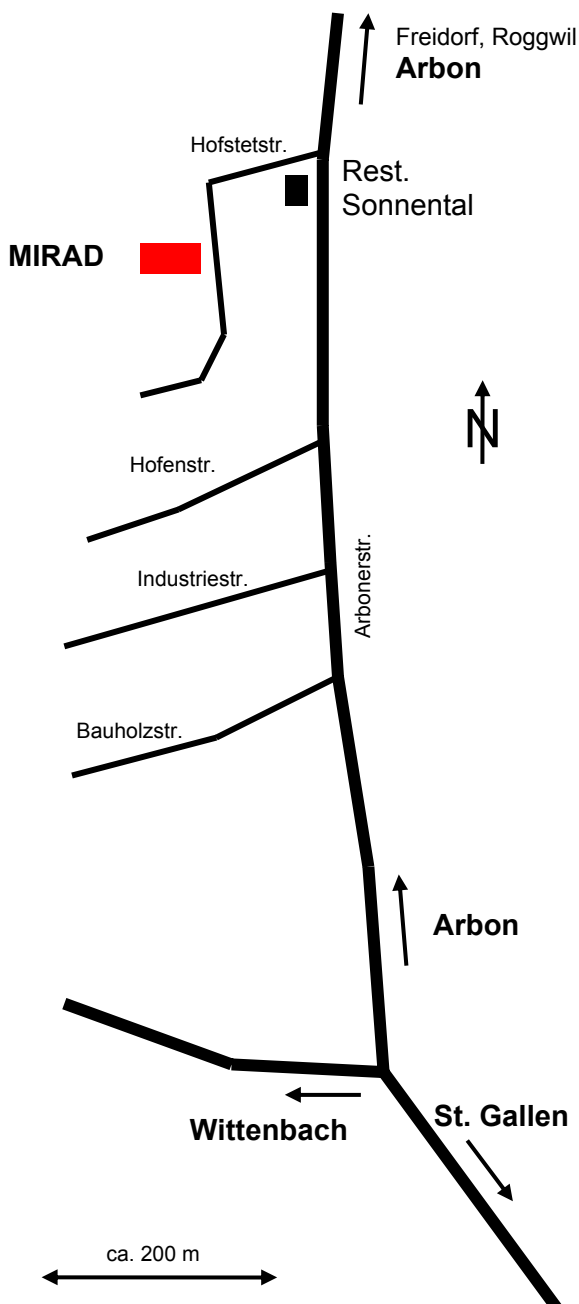

How to find us by car

- Coming from the West (Zurich): Leave the Autobahn A1 at the exit "St.Gallen-St. Fiden, Trogen" (Exit No. 82), then head for Wittenbach, Arbon
- Coming from the East (St. Margrethen, Austria): Leave the Autobahn A1 at the exit "St.Gallen-Neudorf/Heiden" (Exit No. 83), then head for Wittenbach
- At the intersection in Kronbühl (with traffic lights) the road is splitting up for Wittenbach and Arbon. Take the road to Arbon
- At Restaurant Sonnentäl turn left into Hofstetstrasse (signpost "Industrie Hofstet")
- After about 300 m you are at our building

Wie Sie uns finden

- Aus Richtung Westen (Zürich): Verlassen Sie die Autobahn A1 bei der Ausfahrt "St.Gallen-St. Fiden, Trogen" (Ausfahrt Nr. 82) dann Richtung Wittenbach, Arbon
- Aus Richtung Osten (St. Margrethen, Oesterreich): Verlassen Sie die Autobahn A1 bei der Ausfahrt "St.Gallen-Neudorf/Heiden" (Ausfahrt Nr. 83), dann Richtung Wittenbach
- In Kronbühl verzweigt die Strasse Richtung Wittenbach und Arbon. Spüren Sie rechts Richtung Arbon ein (Kreuzung mit Lichtsignal)
- Auf der Höhe Restaurant Sonnentäl biegen Sie links in die Hofstetstrasse ein (Wegweiser "Industrie Hofstet")
- Nach etwa 300 Metern sind Sie bei unserem Gebäude.